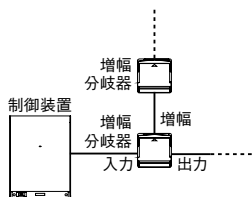

分配器VJW-2YU・VMW-2YAについて

分配器の接続制限

分配器は1系統当たり直列2台、合計3台まで接続できます。

増幅器・増幅分岐器を接続しても分配器の接続台数は増えません。

増幅分岐器VJWA-2Uについて

増幅分岐器の接続制限

- 増幅分岐器は制御装置からの居室系統当たり10台、システムで合計20台まで接続できます。
- 増幅分岐器の入力は制御装置または増幅分岐器の出力側に接続してください。
- 増幅側に接続する住戸アダプター、分配器の合計は24台までです。(増幅分岐器を含め25台です)

増幅分岐器の増幅側に増幅分岐器は接続できません。

増幅分岐器の入力には制御装置、増幅分岐器以外の機器は接続できません。

増幅分岐器の出力側には増幅分岐器以外の機器は接続できません。