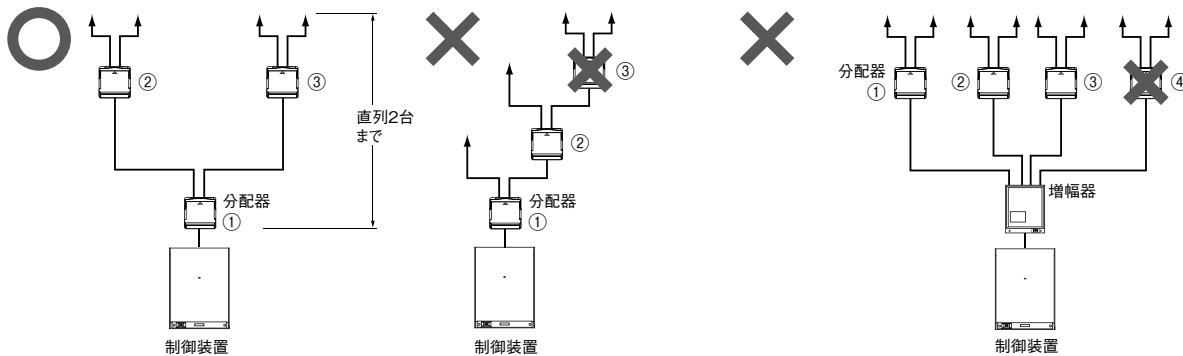

分配器VJW-2YU・VMW-2YAについて

分配器の接続制限

分配器は1系統当たり直列2台、合計3台まで接続できます。

増幅器・増幅分岐器を接続しても分配器の接続台数は増えません。

増幅分岐器VJWA-2Uについて

増幅分岐器の接続制限

- 増幅分岐器は制御装置からの居室系統当たり10台、システムで合計20台まで接続できます。
- 増幅分岐器の入力は制御装置または増幅分岐器の出力側に接続してください。
- 増幅側に接続する住戸アダプター、分配器の合計は24台までです。(増幅分岐器を含め25台です)

増幅分岐器の増幅側に増幅分岐器は接続できません。

増幅分岐器の入力には制御装置、増幅分岐器以外の機器は接続できません。

増幅分岐器の出力側には増幅分岐器以外の機器は接続できません。