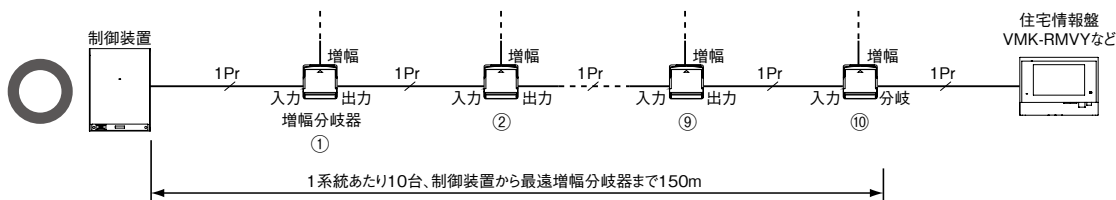

分配器VJW-2YU・VMW-2YAについて

分配器の接続制限

分配器は1系統当たり直列2台、合計3台まで接続できます。

増幅器・増幅分岐器を接続しても分配器の接続台数は増えません。

増幅分岐器VJWA-2Uについて

増幅分岐器の接続制限

- 増幅分岐器は制御装置からの居室系統当たり10台、システムで合計20台まで接続できます。
- 増幅分岐器の入力は制御装置または増幅分岐器の出力側に接続してください。
- 増幅側に接続する住戸アダプター、分配器の合計は24台までです。(増幅分岐器を含め25台です)

増幅分岐器の増幅側に増幅分岐器は接続できません。

増幅分岐器の入力には制御装置、増幅分岐器以外の機器は接続できません。

増幅分岐器の出力側には増幅分岐器以外の機器は接続できません。