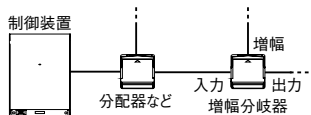

分配器VJW-2YU・VMW-2YAについて

分配器の接続制限

分配器は1系統当たり直列2台、合計3台まで接続できます。

増幅器・増幅分岐器を接続しても分配器の接続台数は増えません。

増幅分岐器VJWA-2Uについて

増幅分岐器の接続制限

- 増幅分岐器は制御装置からの居室系統当たり10台、システムで合計20台まで接続できます。
- 増幅分岐器の入力は制御装置または増幅分岐器の出力側に接続してください。
- 増幅側に接続する住戸アダプター、分配器の合計は24台までです。(増幅分岐器を含め25台です)

増幅分岐器の増幅側に増幅分岐器は接続できません。

増幅分岐器の入力には制御装置、増幅分岐器以外の機器は接続できません。

増幅分岐器の出力側には増幅分岐器以外の機器は接続できません。