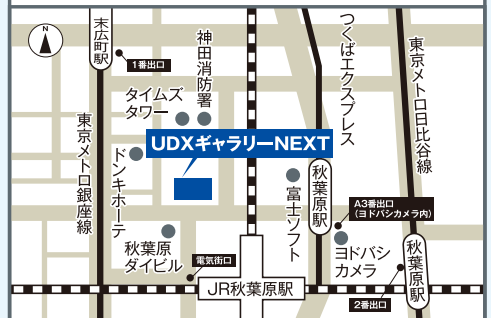

広島会場

9月14日(木) 10:00~18:00

TKP広島平和大通りカンファレンスセンター

(MG広島小町ビル3F ホール3D)

広島県広島市中区小町3-19
 ◎広島電鉄宇品線 中電前駅 徒歩1分

仙台会場

9月22日(金) 10:00~18:00

仙台市中小企業活性化センター

【旧 仙台市情報・産業プラザ】

(AER 6F セミナールーム(1) A+B)

宮城県仙台市青葉区中央1-3-1
 ◎JR仙台駅西口出口より徒歩2分
 ◎地下鉄仙台駅北8出口より徒歩3分
 ◎仙台市営バス・宮城交通バス「仙台駅前」より徒歩3分

東京会場

10月12日(木) 10:00~18:00

10月13日(金) 10:00~18:00

UDXギャラリーNEXT

(秋葉原UDX 4F NEXT-1)

東京都千代田区外神田4-14-1
 ◎JR秋葉原駅電気街口より徒歩2分
 ◎つくばエクスプレス秋葉原駅A3出口より徒歩3分
 ◎東京メトロ 日比谷線 秋葉原駅2番出口より徒歩4分
 ◎東京メトロ 銀座線 末広町駅1番出口より徒歩3分

大阪会場

10月19日(木) 10:00~18:00

ハービスENT 貸会議室

(ENTオフィスタワー 9F 1+2+3号室)

大阪府大阪市北区梅田2-2-22
 ◎阪神梅田駅 西改札より徒歩6分 ◎JR大阪駅 桜橋口より徒歩7分 ◎JR東西線 北新地駅 西改札より徒歩10分 ◎地下鉄四つ橋線 西梅田駅 北改札より徒歩6分 ◎地下鉄御堂筋線 梅田駅 南改札より徒歩10分 ◎地下鉄谷町線 東梅田駅 北改札より徒歩10分 ◎阪急梅田駅より徒歩15分

横浜会場

10月25日(水) 10:00~18:00

AP横浜駅西口

(横浜APビル4F E室)

神奈川県横浜市西区北幸2-6-1
 ◎JR横浜駅西口より徒歩6分
 ◎地下鉄横浜駅より徒歩3分
 ◎東急東横線・みなとみらい線横浜駅より徒歩6分
 ◎相模鉄道線横浜駅より徒歩5分
 ◎京浜急行線横浜駅より徒歩6分

さいたま会場

10月27日(金) 10:00~18:00

大宮ソニックシティ