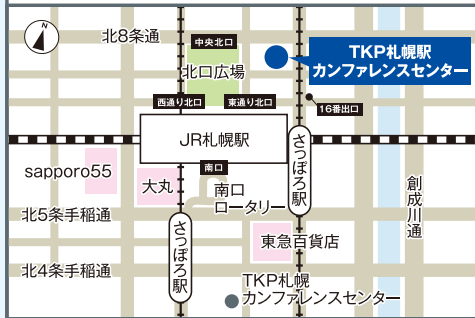

- 詳しくは弊社担当者までお問い合わせください。

担当

※IXシステムの製品画像はイラストです。

全国9会場で開催いたします。お近くの会場にご来場ください。

当日はお手数ですが、お名刺1枚を受付までご持参ください。

全国9会場で開催いたします。お近くの会場にご来場ください。

※ゆっくりご覧いただくために、ご入場は終了30分前までにお願いいたします。

名古屋会場

8月24日(木) 10:00~18:00

ウインクあいち

(愛知県産業労働センター 12F 1203号室)

愛知県名古屋市中村区名駅4-4-38
 ◎JR名古屋駅桜通口より徒歩5分

札幌会場

8月29日(火) 10:00~18:00

TKP札幌駅カンファレンスセンター

(ベルヴェオフィス札幌2F カンファレンスルーム2A)

北海道札幌市北区北7条西2-9
 ◎札幌市営南北線 さっぽろ駅 16出口 徒歩1分
 ◎JR函館本線 札幌駅 北口 徒歩2分

※【TKP札幌カンファレンスセンター】とは別の会場ですのでご注意ください。

福岡会場

9月5日(火) 10:00~18:00

TKPガーデンシティPREMIUM博多駅前

(ザイマックス博多駅前ビル3F 3-4会議室)

福岡県福岡市博多区博多駅前4-2-1
 ◎JR鹿児島本線 博多駅 博多口 徒歩3分
 ◎福岡市地下鉄空港線 博多駅 博多口 徒歩3分

広島会場

9月14日(木) 10:00~18:00

TKP広島平和大通りカンファレンスセンター

(MG広島小町ビル3F ホール3D)

広島県広島市中区小町3-19
 ◎広島電鉄宇品線 中電前駅 徒歩1分

仙台会場

9月22日(金) 10:00~18:00

仙台市中小企業活性化センター