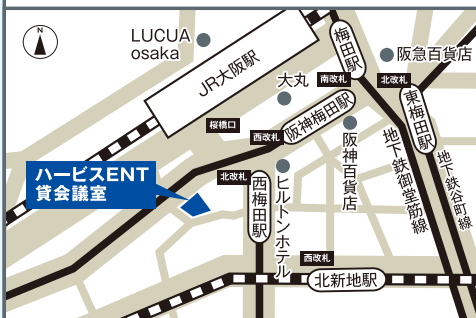

広島会場

9月14日(木) 10:00~18:00

TKP広島平和大通りカンファレンスセンター

(MG広島小町ビル3F ホール3D)

広島県広島市中区小町3-19
 ◎広島電鉄宇品線 中電前駅 徒歩1分

仙台会場

9月22日(金) 10:00~18:00

仙台市中小企業活性化センター

【旧 仙台市情報・産業プラザ】

(AER 6F セミナールーム(1) A+B)

宮城県仙台市青葉区中央1-3-1
 ◎JR仙台駅西口出口より徒歩2分
 ◎地下鉄仙台駅北8出口より徒歩3分
 ◎仙台市営バス・宮城交通バス「仙台駅前」より徒歩3分

東京会場

10月12日(木) 10:00~18:00

10月13日(金) 10:00~18:00

UDXギャラリーNEXT

(秋葉原UDX 4F NEXT-1)

東京都千代田区外神田4-14-1
 ◎JR秋葉原駅電気街口より徒歩2分
 ◎つくばエクスプレス秋葉原駅A3出口より徒歩3分
 ◎東京メトロ 日比谷線 秋葉原駅2番出口より徒歩4分
 ◎東京メトロ 銀座線 末広町駅1番出口より徒歩3分

大阪会場

10月19日(木) 10:00~18:00

ハービスENT 貸会議室

(ENTオフィスタワー 9F 1+2+3号室)

大阪府大阪市北区梅田2-2-22
 ◎阪神梅田駅 西改札より徒歩6分 ◎JR大阪駅 桜橋口より徒歩7分 ◎JR東西線 北新地駅 西改札より徒歩10分 ◎地下鉄四つ橋線 西梅田駅 北改札より徒歩6分 ◎地下鉄御堂筋線 梅田駅 南改札より徒歩10分 ◎地下鉄谷町線 東梅田駅 北改札より徒歩10分 ◎阪急梅田駅より徒歩15分

横浜会場

10月25日(水) 10:00~18:00

AP横浜駅西口

(横浜APビル4F E室)

神奈川県横浜市西区北幸2-6-1
 ◎JR横浜駅西口より徒歩6分
 ◎地下鉄横浜駅より徒歩3分
 ◎東急東横線・みなとみらい線横浜駅より徒歩6分
 ◎相模鉄道線横浜駅より徒歩5分
 ◎京浜急行線横浜駅より徒歩6分

さいたま会場

10月27日(金) 10:00~18:00

大宮ソニックシティ