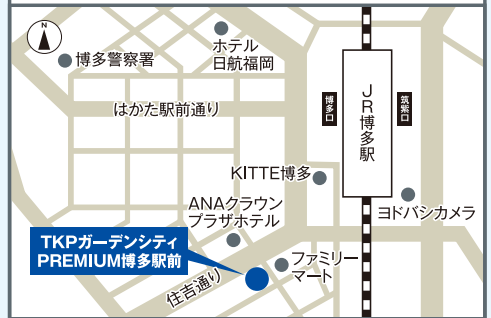

8月24日(木) 10:00~18:00

ウインクあいち

(愛知県産業労働センター 12F 1203号室)

愛知県名古屋市中村区名駅4-4-38
 ◎JR名古屋駅桜通口より徒歩5分

札幌会場

8月29日(火) 10:00~18:00

TKP札幌駅カンファレンスセンター

(ベルヴェオフィス札幌2F カンファレンスルーム2A)

北海道札幌市北区北7条西2-9
 ◎札幌市営南北線 さっぽろ駅 16出口 徒歩1分
 ◎JR函館本線 札幌駅 北口 徒歩2分

※【TKP札幌カンファレンスセンター】とは別の会場ですのでご注意ください。

福岡会場

9月5日(火) 10:00~18:00

TKPガーデンシティPREMIUM博多駅前

(ザイマックス博多駅前ビル3F 3-4会議室)

福岡県福岡市博多区博多駅前4-2-1
 ◎JR鹿児島本線 博多駅 博多口 徒歩3分
 ◎福岡市地下鉄空港線 博多駅 博多口 徒歩3分

広島会場

9月14日(木) 10:00~18:00

TKP広島平和大通りカンファレンスセンター

(MG広島小町ビル3F ホール3D)

広島県広島市中区小町3-19
 ◎広島電鉄宇品線 中電前駅 徒歩1分

仙台会場

9月22日(金) 10:00~18:00

仙台市中小企業活性化センター

【旧 仙台市情報・産業プラザ】

(AER 6F セミナールーム(1) A+B)

宮城県仙台市青葉区中央1-3-1
 ◎JR仙台駅西口出口より徒歩2分
 ◎地下鉄仙台駅北8出口より徒歩3分
 ◎仙台市営バス・宮城交通バス「仙台駅前」より徒歩3分

東京会場

10月12日(木) 10:00~18:00

10月13日(金) 10:00~18:00

UDXギャラリーNEXT

(秋葉原UDX 4F NEXT-1)