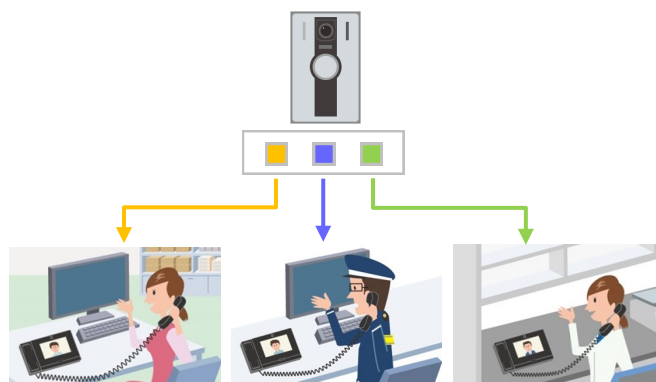

IPインターホンと接点入出力対応製品 との柔軟な連携を実現

アイエスエイ：入出力監視制御装置

アイホン：IXシステム

ソリューション

提案例① 多くのゲートを一か所で管理する施設

ゲートごとに呼出・解錠をリアルタイムで表示

課題

- 各ゲートのインターホンの呼出状況、解錠状況を、防災センターなどで一括で監視したい。

解決

- 呼出や解錠の動作状況を接点出力に変換し、表示盤などに出力できる。
- 各ゲートから表示盤に配線を引く必要がなく、省施工。

提案例② 来訪者により異なる部屋を呼び出す施設

一つのゲートから複数の部屋を呼び分け

課題

- ゲートは一つだが、来訪者に応じて呼出先を変更したい。
- ドアホン端末を複数設置するスペースはない。

解決

- ドアホン端末に接続した呼出ボタンごとに、呼出先を変更することができる。
- ドアホン端末は1台のみで対応でき、省スペースで設置できる。

システム連携イメージ

パターン① IP信号（コマンド）をアナログ信号（接点出力）に変換

パターン② アナログ信号（接点入力）をIP信号（コマンド）に変換

入出力監視制御装置の特長・価格

- 遠隔地や無人環境での多点センサーや装置状態を自動かつ自立して監視制御するネットワーク対応型の入出力監視制御装置。
- ランチボックス型で、監視システムおよび制御システム、制御盤への組込に適した小型・高速処理タイプ。
- 16chの入力端子と出力端子の分配構成を購入時に指定でき、単体・複数台で構成可能。
- デュアルプロセッサ方式によりセンサー／接点情報を高速監視制御。

入出力監視制御装置
DN-3100A-T3-IX
本体希望小売価格
119,800円（税別）

IXシステムの特長・価格

- VPN接続や光ケーブルなどへの変換により距離の制限なし。
- ネットワーク上の接続台数の制限なし。
- 業界初ONVIF対応、API開示により他社製ネットワーク製品と連携可能。
- サーバーレスで省スペース、省施工、低コスト。

カメラ付ドアホン端末
IX-EA
本体希望小売価格
88,000円（税別）