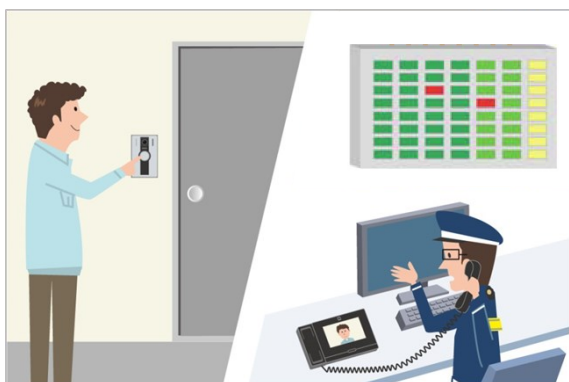

IPインターホンと接点入出力対応製品 との柔軟な連携を実現

アイエスエイ：入出力監視制御装置

アイホン：IXシステム

ソリューション

提案例① 多くのゲートを一か所で管理する施設

ゲートごとに呼出・解錠をリアルタイムで表示

課題

- 各ゲートのインターホンの呼出状況、解錠状況を、防災センターなどで一括で監視したい。

解決

- 呼出や解錠の動作状況を接点出力に変換し、表示盤などに出力できる。
- 各ゲートから表示盤に配線を引く必要がなく、省施工。

提案例② 来訪者により異なる部屋を呼び出す施設

一つのゲートから複数の部屋を呼び分け

課題

- ゲートは一つだが、来訪者に応じて呼出先を変更したい。
- ドアホン端末を複数設置するスペースはない。

解決

- ドアホン端末に接続した呼出ボタンごとに、呼出先を変更することができる。
- ドアホン端末は1台のみで対応でき、省スペースで設置できる。

システム連携イメージ

パターン① IP信号（コマンド）をアナログ信号（接点出力）に変換

パターン② アナログ信号（接点入力）をIP信号（コマンド）に変換

入出力監視制御装置の特長・価格

- 遠隔地や無人環境での多点センサーや装置状態を自動かつ自立して監視制御するネットワーク対応型の入出力監視制御装置。
- ランチボックス型で、監視システムおよび制御システム、制御盤への組込に適した小型・高速処理タイプ。
- 16chの入力端子と出力端子の分配構成を購入時に指定でき、単体・複数台で構成可能。
- デュアルプロセッサ方式によりセンサー／接点情報を高速監視制御。