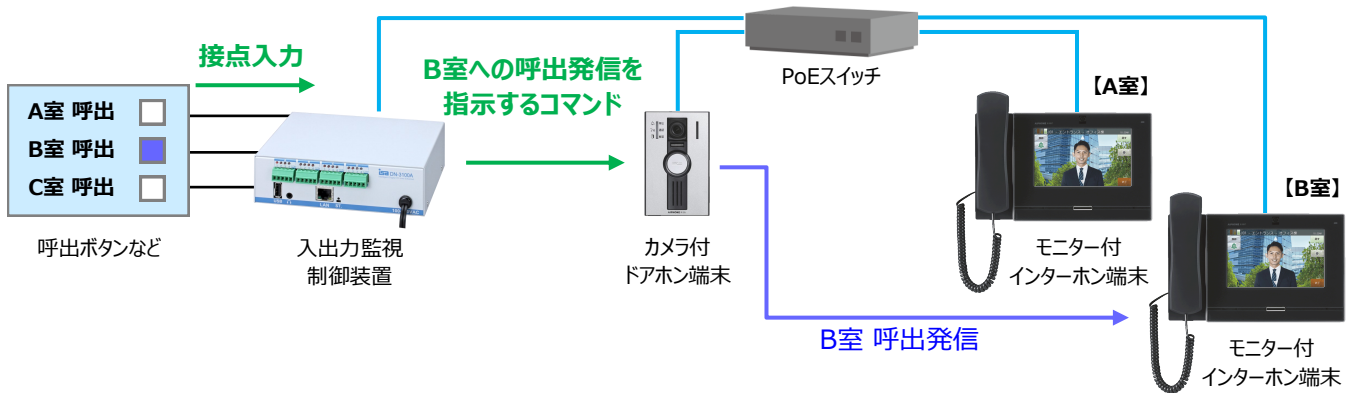

IPインターホンと接点入出力対応製品 との柔軟な連携を実現

アイエスエイ：入出力監視制御装置

アイホン：IXシステム

ソリューション

提案例① 多くのゲートを一か所で管理する施設

ゲートごとに呼出・解錠をリアルタイムで表示

課題

- 各ゲートのインターホンの呼出状況、解錠状況を、防災センターなどで一括で監視したい。

解決

- 呼出や解錠の動作状況を接点出力に変換し、表示盤などに出力できる。
- 各ゲートから表示盤に配線を引く必要がなく、省施工。

提案例② 来訪者により異なる部屋を呼び出す施設

一つのゲートから複数の部屋を呼び分け

課題

- ゲートは一つだが、来訪者に応じて呼出先を変更したい。
- ドアホン端末を複数設置するスペースはない。

解決

- ドアホン端末に接続した呼出ボタンごとに、呼出先を変更することができる。
- ドアホン端末は1台のみで対応でき、省スペースで設置できる。

システム連携イメージ

パターン① IP信号（コマンド）をアナログ信号（接点出力）に変換

パターン② アナログ信号（接点入力）をIP信号（コマンド）に変換

入出力監視制御装置の特長・価格

- 遠隔地や無人環境での多点センサーや装置状態を自動かつ自立して監視制御するネットワーク対応型の入出力監視制御装置。
- ランチボックス型で、監視システムおよび制御システム、制御盤への組込に適した小型・高速処理タイプ。
- 16chの入力端子と出力端子の分配構成を購入時に指定でき、単体・複数台で構成可能。
- デュアルプロセッサ方式によりセンサー／接点情報を高速監視制御。

入出力監視制御装置
DN-3100A-T3-IX
本体希望小売価格
119,800円（税別）

IXシステムの特長・価格

- VPN接続や光ケーブルなどへの変換により距離の制限なし。
- ネットワーク上の接続台数の制限なし。
- 業界初ONVIF対応、API開示により他社製ネットワーク製品と連携可能。
- サーバーレスで省スペース、省施工、低コスト。

カメラ付ドアホン端末
IX-EA
本体希望小売価格
88,000円（税別）