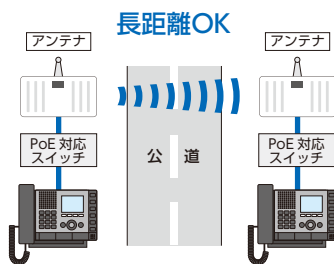

団地

出入口対応システム

無線システムにより、離れた団地間の呼出対応や、遠隔解錠が可能。
団地の規模を問わず、効率的な出入口対応を実現します。

ご提案機種
IXシステム
+
無線化用アンテナ
(他社製)

導入
ポイント

1

無線による 長距離対応が可能。

簡易な無線システムを導入し、
公道をまたぐなどの
長距離対応が可能に。

導入
ポイント

2

別棟からの遠隔呼出や 解錠が可能。

管理員不在棟の出入口対応・解錠などを、
別棟管理室から遠隔対応可能に。

遠隔管理対応

導入
ポイント

3

端末の追加・増設に 柔軟に対応。