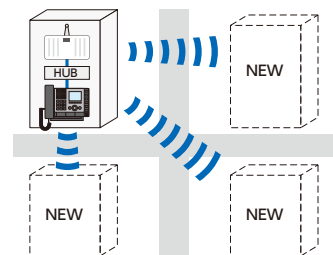

団地

出入口対応システム

無線システムにより、離れた団地間の呼出対応や、遠隔解錠が可能。
団地の規模を問わず、効率的な出入口対応を実現します。

ご提案機種
IXシステム
+
無線化用アンテナ
(他社製)

導入
ポイント

1

無線による 長距離対応が可能。

簡易な無線システムを導入し、
公道をまたぐなどの
長距離対応が可能に。

導入
ポイント

2

別棟からの遠隔呼出や 解錠が可能。

管理員不在棟の出入口対応・解錠などを、
別棟管理室から遠隔対応可能に。

遠隔管理対応

導入
ポイント

3

端末の追加・増設に 柔軟に対応。

新棟完成時など、今後の端末連携も
無線システムで容易に。

新設団地対応

システム概要