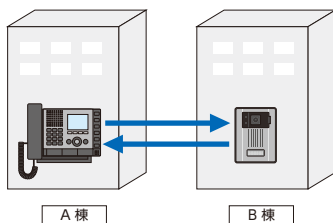

団地

出入口対応システム

無線システムにより、離れた団地間の呼出対応や、遠隔解錠が可能。
団地の規模を問わず、効率的な出入口対応を実現します。

ご提案機種
IXシステム
+
無線化用アンテナ
(他社製)

導入
ポイント

1

無線による 長距離対応が可能。

簡易な無線システムを導入し、
公道をまたぐなどの
長距離対応が可能に。

導入
ポイント

2

別棟からの遠隔呼出や 解錠が可能。

管理員不在棟の出入口対応・解錠などを、
別棟管理室から遠隔対応可能に。

遠隔管理対応

導入
ポイント

3

端末の追加・増設に 柔軟に対応。