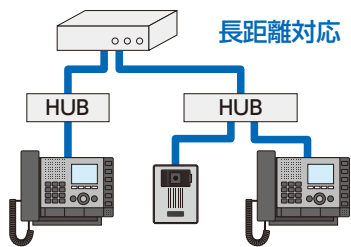

大型商業施設

出入口対応・転送システム

遠隔拠点間の連絡対応や集中管理が可能。
サーバーレス（電話交換機も不要）の専用端末で、シンプル&スムーズな
対応を実現します。

ご提案機種

IXシステム

導入
ポイント

1

長距離連絡に 対応。

スイッチングHUBの増設により、
1kmを超える長距離にも
対応可能に。

※最大 500 台 まで対応

導入
ポイント

2

サーバー不要で 省施工。

端末をPoE対応スイッチに
LANケーブルでつなぐのみ。
自由な配置設計を実現。

サーバー・アダプタ不要

導入
ポイント

3

別端末に自動転送。

呼出を別の端末に転送が可能。
不在時・営業時間外など運用状況に
応じて設定。

システム概要