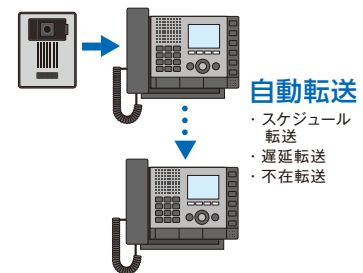

スイッチングHUBの増設により、
1kmを超える長距離にも
対応可能に。

※最大 500 台 まで対応

導入
ポイント

2

サーバー不要で 省施工。

端末をPoE対応スイッチに
LANケーブルでつなぐのみ。
自由な配置設計を実現。

サーバー・アダプタ不要

導入
ポイント

3

別端末に自動転送。

呼出を別の端末に転送が可能。
不在時・営業時間外など運用状況に
応じて設定。

システム概要