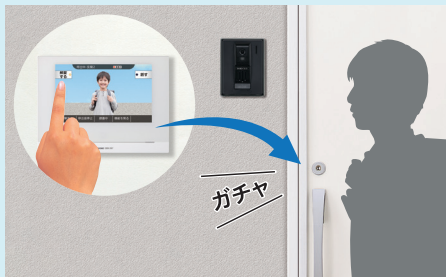

モニター付親機

消防庁が策定した
屋外警報装置等の
技術基準ガイドライン
に準拠

つなげてもっと安心

住宅用火災警報器やコールボタンなどを接続できるサービス入力端子を搭載。さらに警備会社への通報にも対応。

スマホで通知を受けとれる

4台
まで

来訪者からの呼出を受けたり通知を受けたりできます。

※専用アプリは月額100円(税込)でご利用いただけます

呼出表示例

火災警報表示例

住戸玄関の電気錠もリモート解錠

2か所
まで

エントランスはもちろん、住戸玄関の電気錠もスマートフォンや居室親機で解錠できます。

ガチャ

動画録画機能

来訪者の様子を動画で確認できます。

録画件数	
microSDHCカード	本体
最大1,000件 (最大30秒/件)	最大10件 (最大30秒/件)
録画保護	
microSDHCカード	本体
最大100件	最大5件

設置例

● IoTマンション

スマートフォンとインターホンを連動させて、生活の利便性や快適性を向上できます。

● 賃貸併用住宅

オーナー様の居住スペースと賃貸スペースを併せもつ賃貸併用住宅では、オーナー様宅と賃貸住宅のお部屋で異なる居室親機のバリエーションを設置できます。