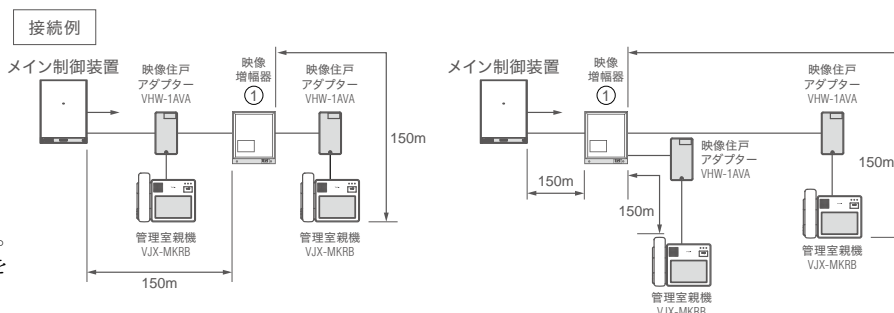

## ■ 増幅器VKZW-4Gについて

増幅器は下記の場合に使用します。

- 居室系統  
制御装置から最遠アダプター間の距離が150mを超える場合

### 増幅器の接続制限

- 制御装置の各居室系統、直列に3台、合計5台まで接続できます。
- ただし、増幅分岐器の先に接続する場合は、直列2台となります。

## ■ 映像増幅器 VIW-4VG について

映像増幅器は下記の場合に使用します。

- 管親系統  
制御装置から最遠管理室親機間の距離が150mを超える場合

### 映像増幅器の接続制限

- 制御装置の各管親系統に1台まで接続できます。  
ただし、カメラ付管理室親機 (VJX-MKCRB) を接続する場合は使用できません。