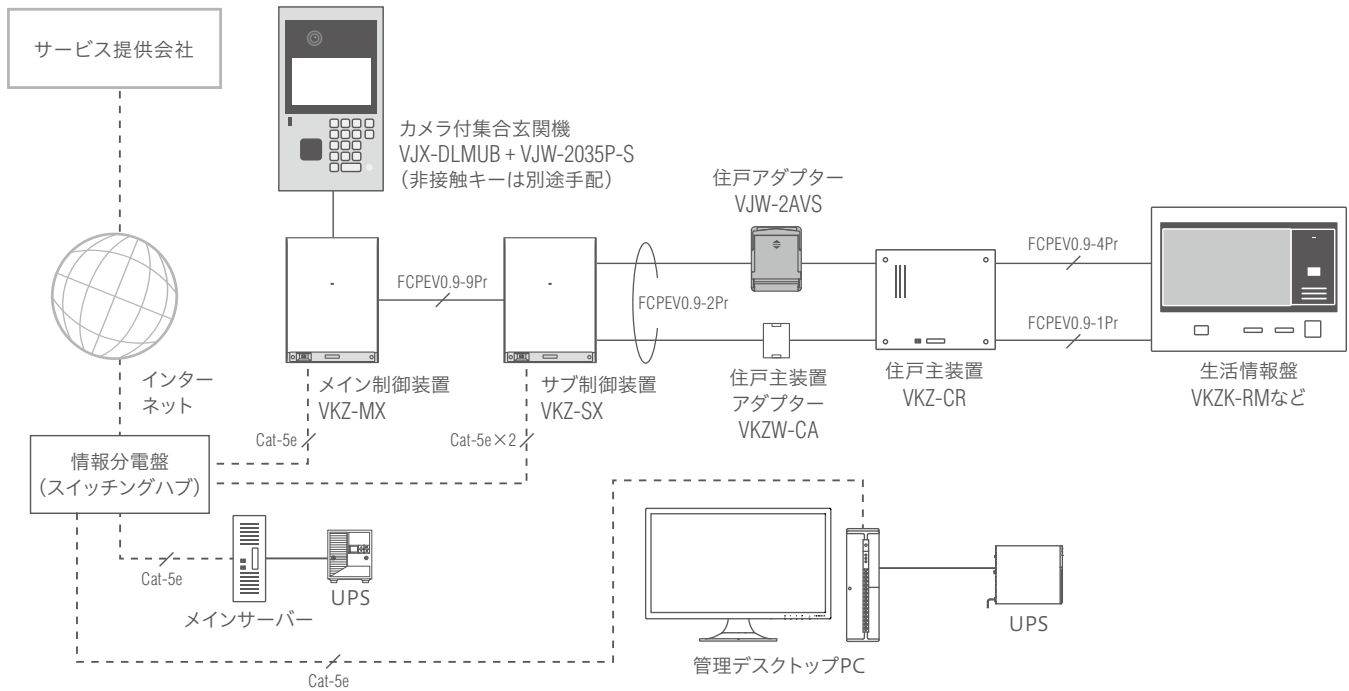

■ ブラウザ連動システム構成例

ブラウザ連動のご利用には、別途サービス提供会社が定める利用料金が必要となる場合があります。
本サービスの詳細については当社担当者にお問い合わせください。
下記の構成は一例です。サービス提供会社との打ち合わせが必要です。