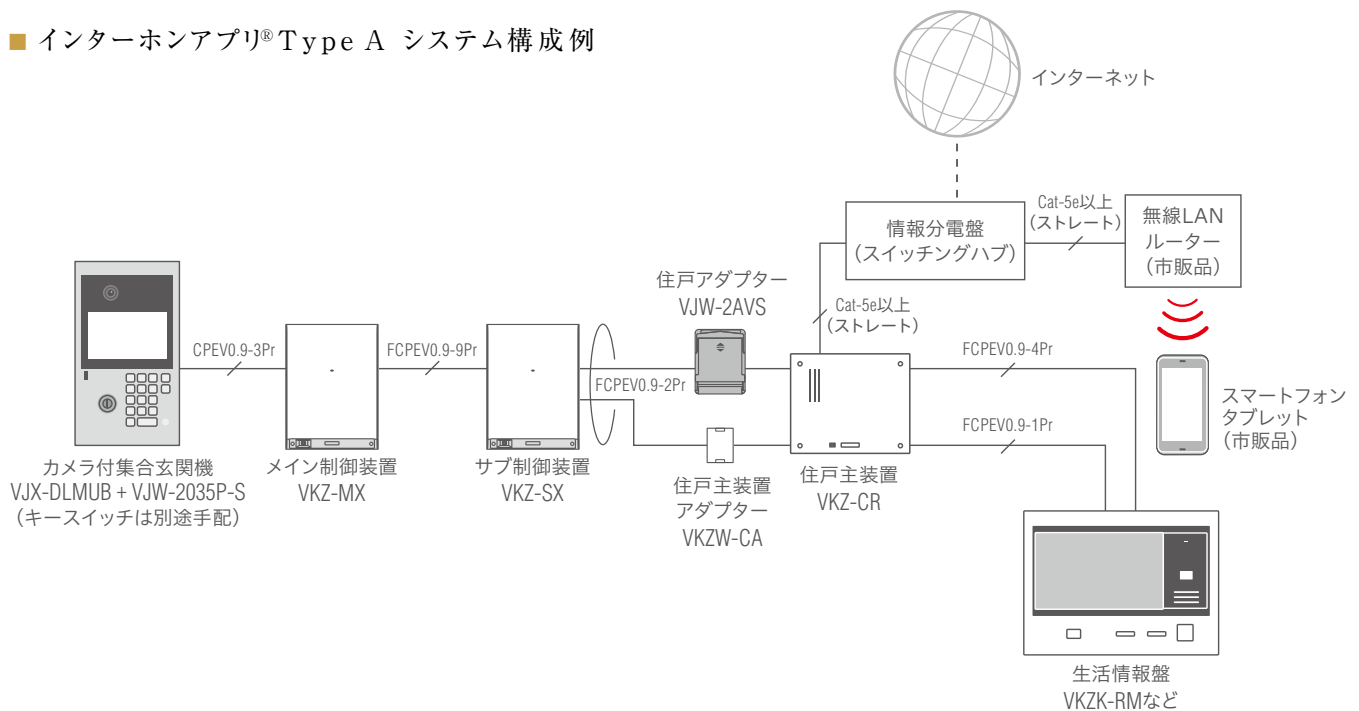

### 増幅器の接続制限

- 制御装置の各居室系統、直列に3台、合計5台まで接続できます。
- ただし、増幅分岐器の先に接続する場合は、直列2台となります。

## ■ 映像増幅器 VIW-4VG について

映像増幅器は下記の場合に使用します。

- 管親系統  
制御装置から最遠管理室親機間の距離が150mを超える場合

### 映像増幅器の接続制限

- 制御装置の各管親系統に1台まで接続できます。  
ただし、カメラ付管理室親機 (VJX-MKCRB) を接続する場合は使用できません。

## ■ インターホンアプリ® Type A システム構成例

- ・インターネット回線は別途ご用意ください。
- ・スマートフォン・タブレットに専用のインターホンアプリのインストールが必要です。  
また動作済みの無線LANルーター、スマートフォン等の機種、最新の対応OSは当社ホームページ(<https://www.aiphone.co.jp>)をご確認ください。
- ・生活情報盤に登録できるスマートフォン・タブレットは最大8台までです。
- ・外出先で呼出を受ける場合には4Gなどのモバイル通信網を利用します。
- ・外出先で録画・録音を確認する場合は月額料金がかかります。