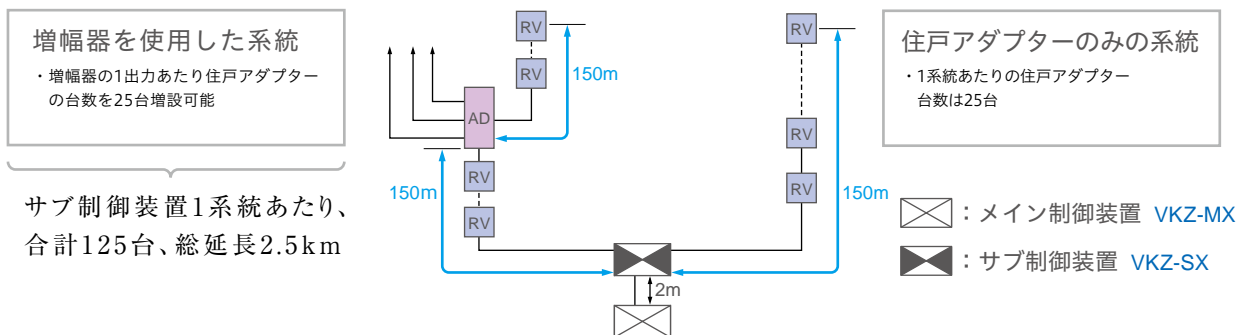

# 設置条件

下記条件に合うようにそれぞれの機器を設置してください。

<p>RV : 住戸アダプター VJW-2AVU VJW-2AVS</p> <p>住戸主装置アダプター VKZW-CA</p>	<ul style="list-style-type: none"> <li>制御装置～最遠アダプターは最大150m</li> <li>アダプター～生活情報盤は最大50m</li> <li>1系統あたりアダプターの合計は最大25台</li> </ul>	
<p>AD : 増幅器 VKZW-4G</p>	<ul style="list-style-type: none"> <li>増幅器～最遠アダプターは最大150m</li> <li>1系統あたり直列に3台、合計5台 ただし、増幅分岐器の先に接続する場合は直列に2台</li> <li>1出力あたりアダプターの合計は最大25台 ただし、制御装置1系統あたり総延長距離2.5km、アダプターの合計は最大125台</li> </ul>	<p>1系統、総延長2.5km、最大125台</p>