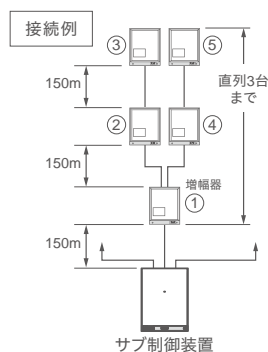

# 設置条件

下記条件に合うようにそれぞれの機器を設置してください。

<p>RV : 住戸アダプター VJW-2AVU VJW-2AVS</p> <p>住戸主装置アダプター VKZW-CA</p>	<ul style="list-style-type: none"> <li>制御装置～最遠アダプターは最大150m</li> <li>アダプター～生活情報盤は最大50m</li> <li>1系統あたりアダプターの合計は最大25台</li> </ul>	
<p>AD : 増幅器 VKZW-4G</p>	<ul style="list-style-type: none"> <li>増幅器～最遠アダプターは最大150m</li> <li>1系統あたり直列に3台、合計5台 ただし、増幅分岐器の先に接続する場合は直列に2台</li> <li>1出力あたりアダプターの合計は最大25台 ただし、制御装置1系統あたり総延長距離2.5km、アダプターの合計は最大125台</li> </ul>	<p>1系統、総延長2.5km、最大125台</p>

## ■ 増幅器VKZW-4Gについて

増幅器は下記の場合に使用します。

- 居室系統  
制御装置から最遠アダプター間の距離が150mを超える場合

### 増幅器の接続制限

- 制御装置の各居室系統、直列に3台、合計5台まで接続できます。
- ただし、増幅分岐器の先に接続する場合は、直列2台となります。

## ■ 映像増幅器 VIW-4VG について

映像増幅器は下記の場合に使用します。

- 管親系統  
制御装置から最遠管理室親機間の距離が150mを超える場合