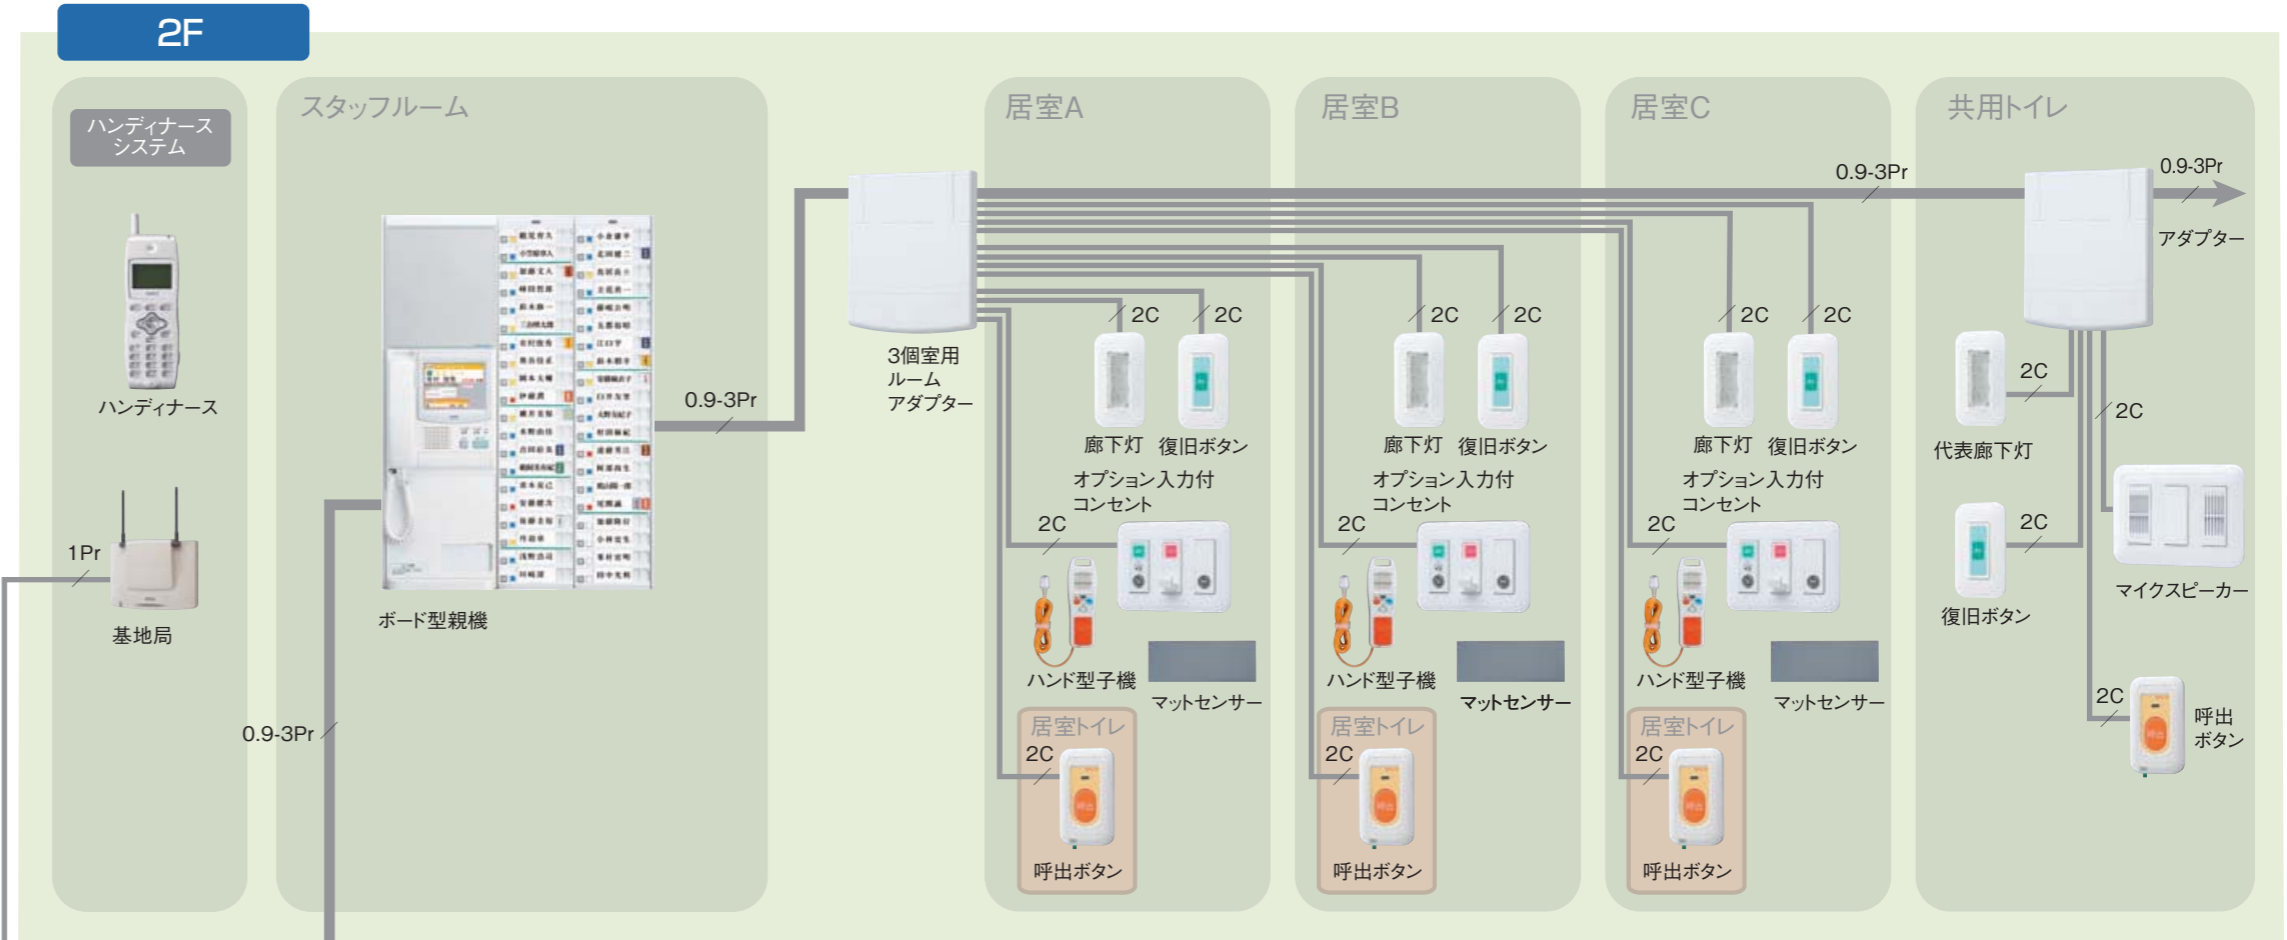

介護業務支援ソフト連携 NFX-LANの例

リニューアルも
対応しやすくなりました

LAN