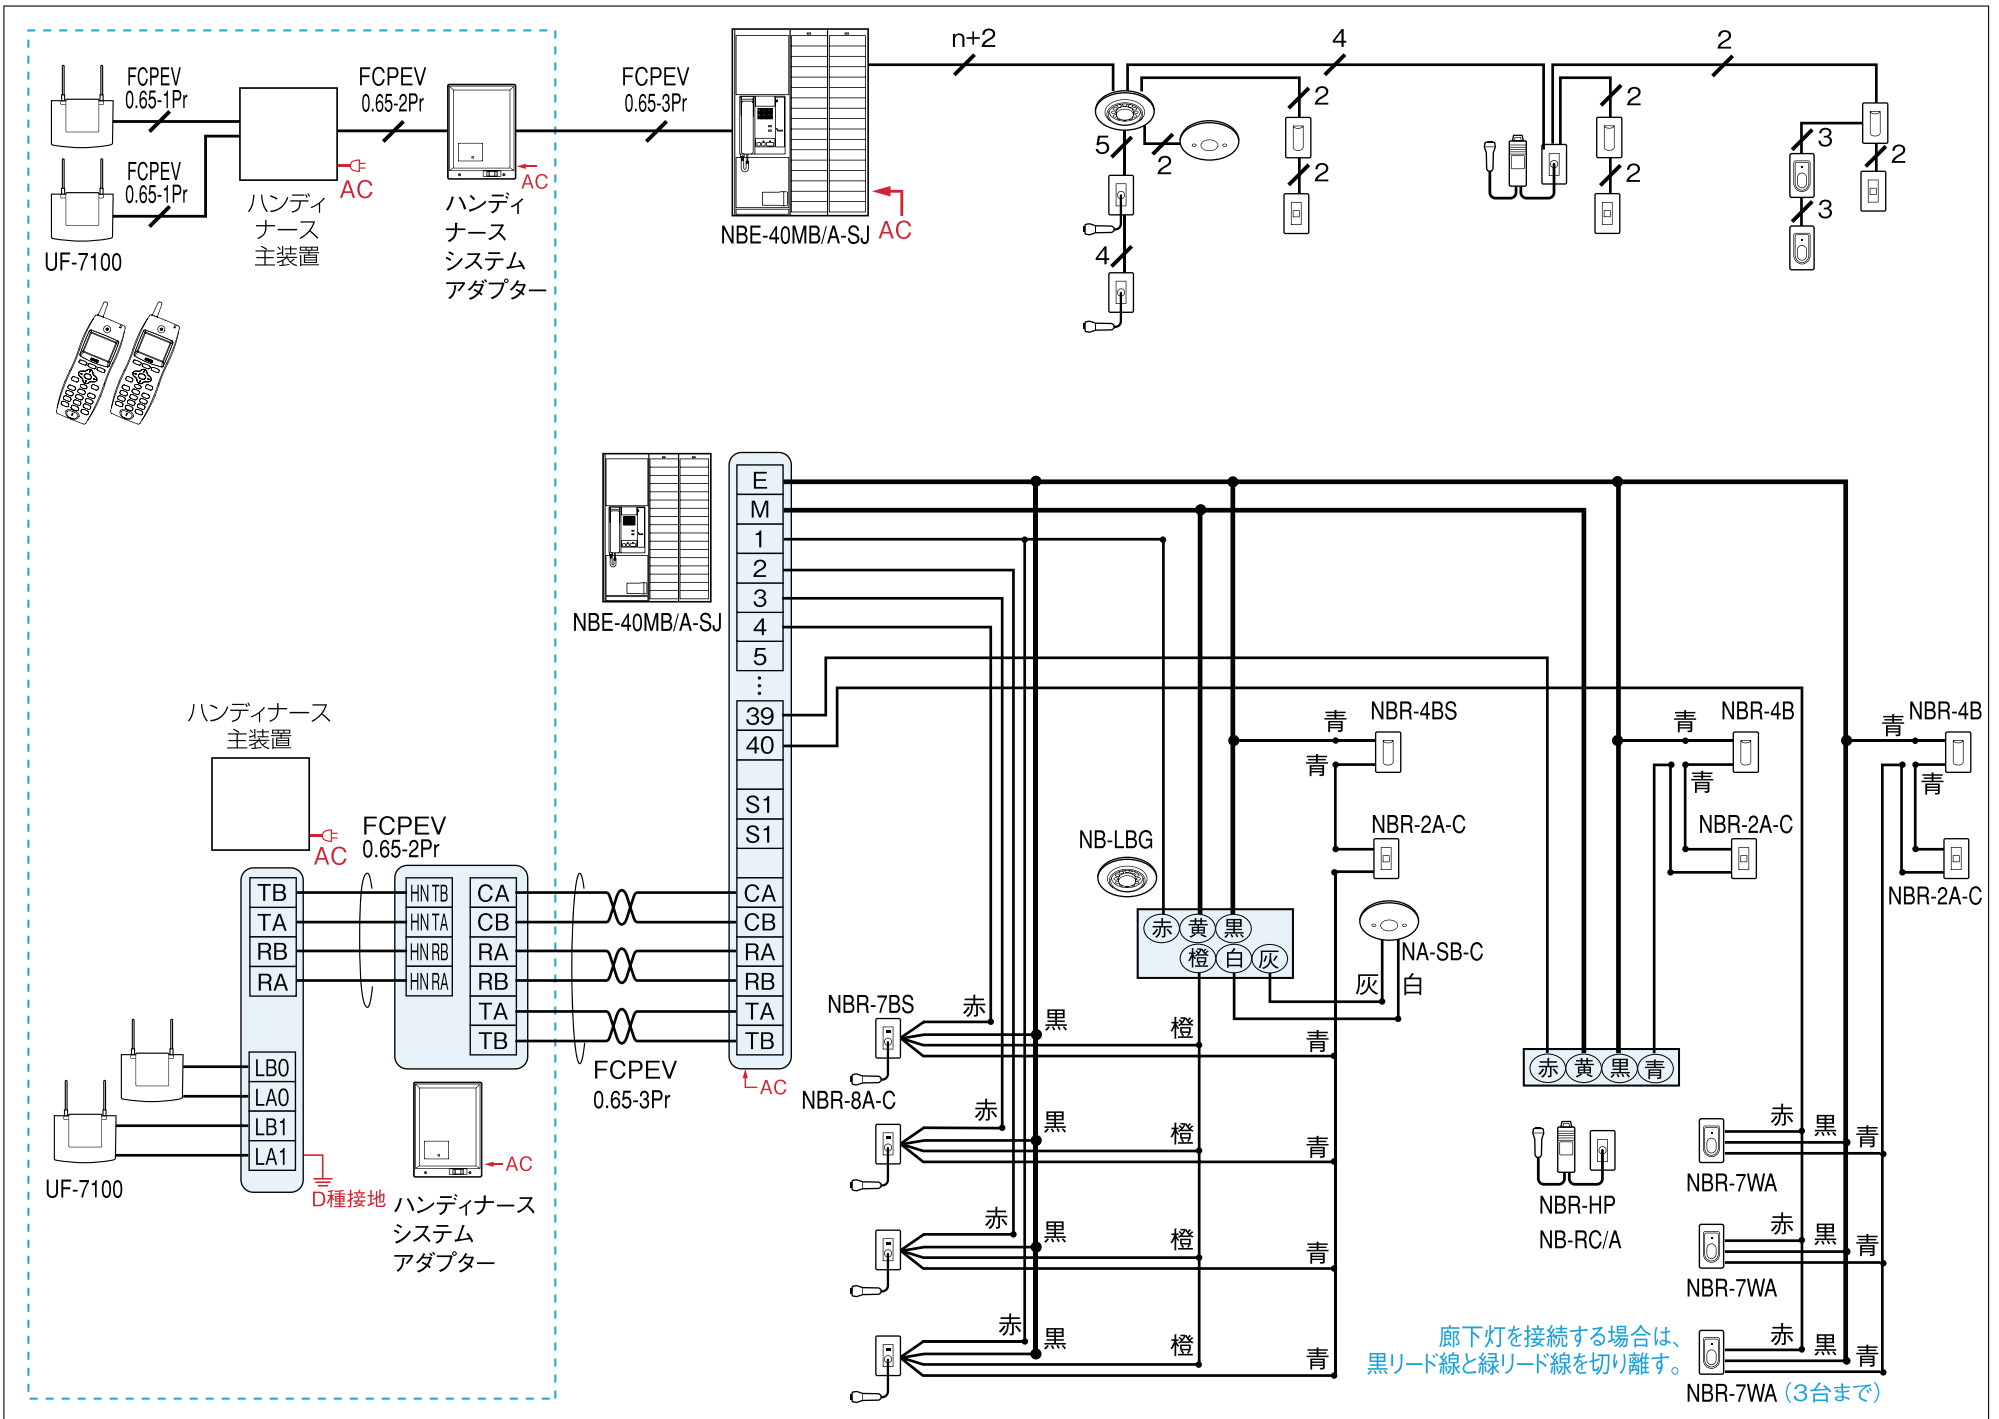

配線本数・接続図例

nはベッド数 ← AC100V直結 ⚡ AC100V ≡ D種接地

●配線上的ご注意 ハンド型子機・NB-RC/Aを接続する場合は、共通線 [E] に線径1.6mm線1本または0.9mm線を2本合わせて使用してください。