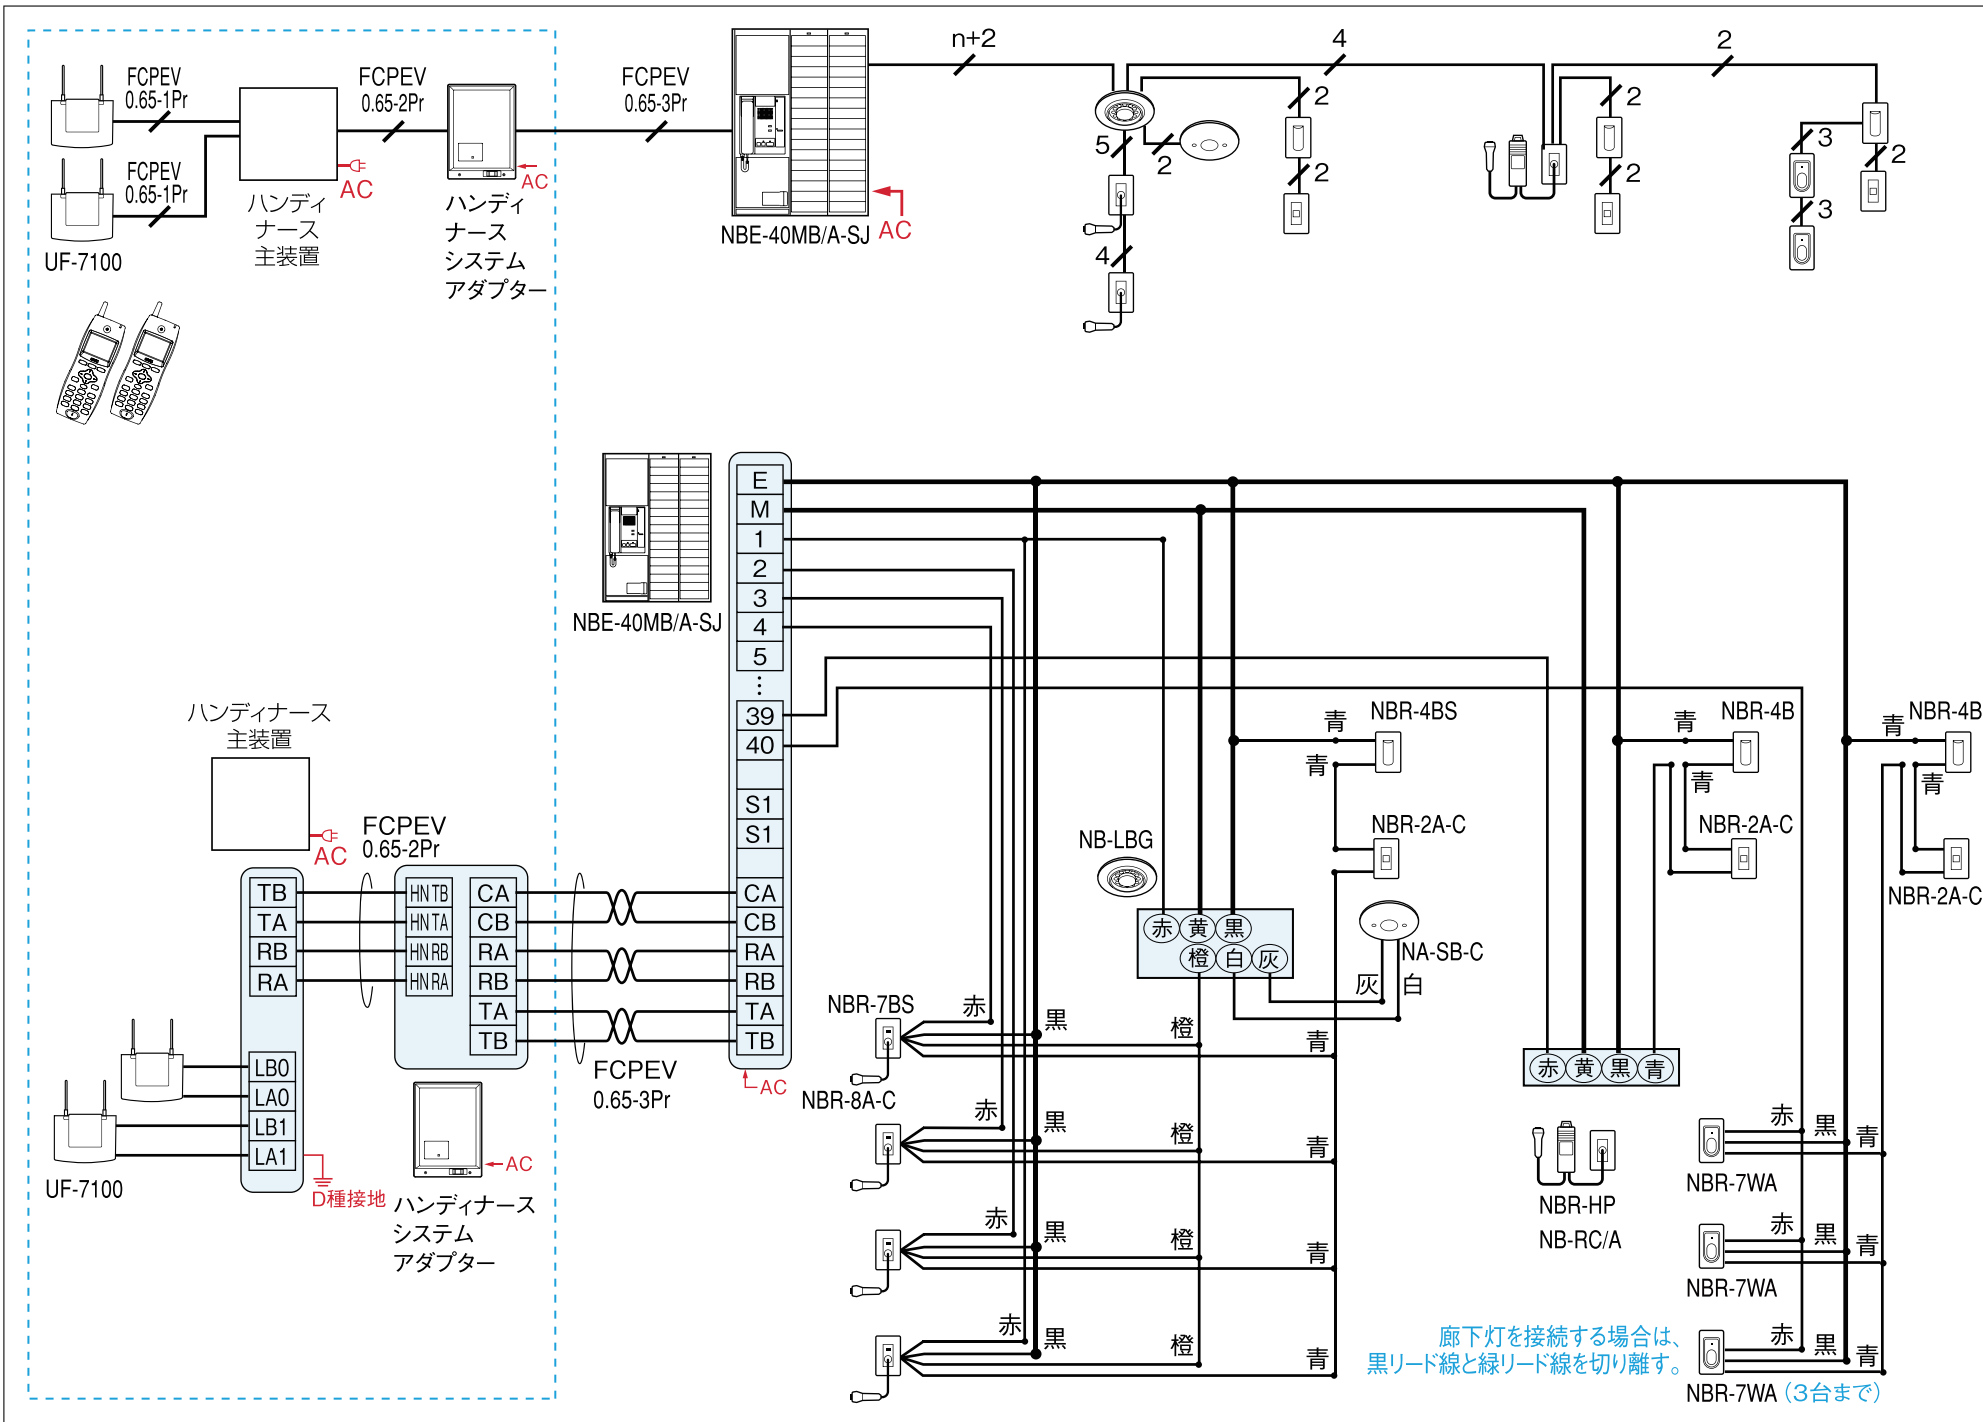

配線本数・接続図例

nはベッド数 ← AC100V直結 ⚡ AC100V ≡ D種接地

●配線上的ご注意 ハンド型子機・NB-RC/Aを接続する場合は、共通線 [E] に線径1.6mm線1本または0.9mm線を2本合わせて使用してください。